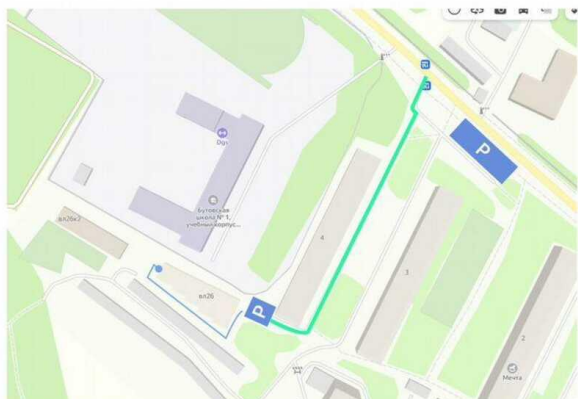

КАК ПРОЙТИ

1 км. от МКАД.
15 минут м. Празжская, 10 мин. м. Аннино, 5 мин. МЦД Битца-2

Проезд вдоль 4 дома, можете оставить машину там

Далее подойдите к светлому кирпичному зданию, там будет асфальтовая тропинка

На карте отметили две удобные парковки ♥

КАК ПРОЙТИ

1 км. от МКАД.
15 минут м. Празжская, 10 мин. м. Аннино, 5 мин. МЦД Битца-2

Проезд вдоль 4 дома, можете оставить машину там

Далее подойдите к светлому кирпичному зданию, там будет асфальтовая тропинка