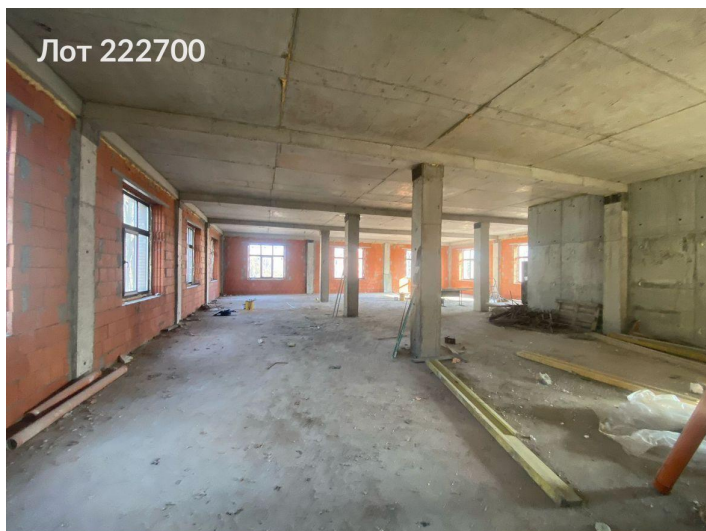

КАК ПРОЙТИ

1 км. от МКАД.
15 минут м. Празжская, 10 мин. м. Аннино, 5 мин. МЦД Битца-2

Проезд вдоль 4 дома, можете оставить машину там

Далее подойдите к светлому кирпичному зданию, там будет асфальтовая тропинка

КАК ПРОЙТИ

1 км. от МКАД.
15 минут м. Празжская, 10 мин. м. Аннино, 5 мин. МЦД Битца-2

Проезд вдоль 4 дома, можете оставить машину там

Далее подойдите к светлому кирпичному зданию, там будет асфальтовая тропинка