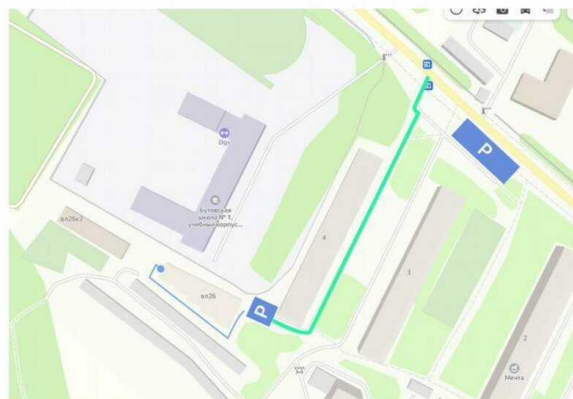

КАК ПРОЙТИ

1 км. от МКАД.
15 минут м. Празжская, 10 мин. м. Аннино, 5 мин. МЦД Битца-2

Проезд вдоль 4 дома, можете оставить машину там

Далее подойдите к светлому кирпичному зданию, там будет асфальтовая тропинка

На карте отметили две удобные парковки ♥

КАК ПРОЙТИ

1 км. от МКАД.
15 минут м. Празжская, 10 мин. м. Аннино, 5 мин. МЦД Битца-2

Проезд вдоль 4 дома, можете оставить машину там

Далее подойдите к светлому кирпичному зданию, там будет асфальтовая тропинка

На карте отметили две удобные парковки ♥