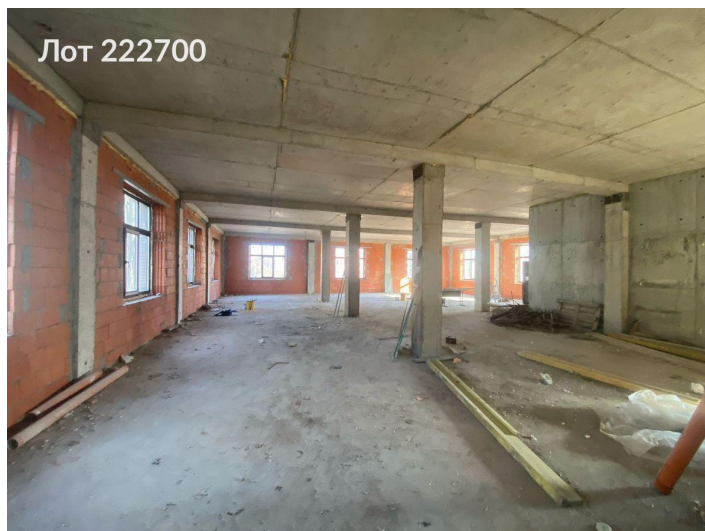

КАК ПРОЙТИ

1 км. от МКАД.
15 минут м. Празжская, 10 мин. м. Аннино, 5 мин. МЦД Битца-2

Проезд вдоль 4 дома, можете оставить машину там

Далее подойдите к светлому кирпичному зданию, там будет асфальтовая тропинка

КАК ПРОЙТИ

1 км. от МКАД.
15 минут м. Празжская, 10 мин. м. Аннино, 5 мин. МЦД Битца-2

Проезд вдоль 4 дома, можете оставить машину там

Далее подойдите к светлому кирпичному зданию, там будет асфальтовая тропинка